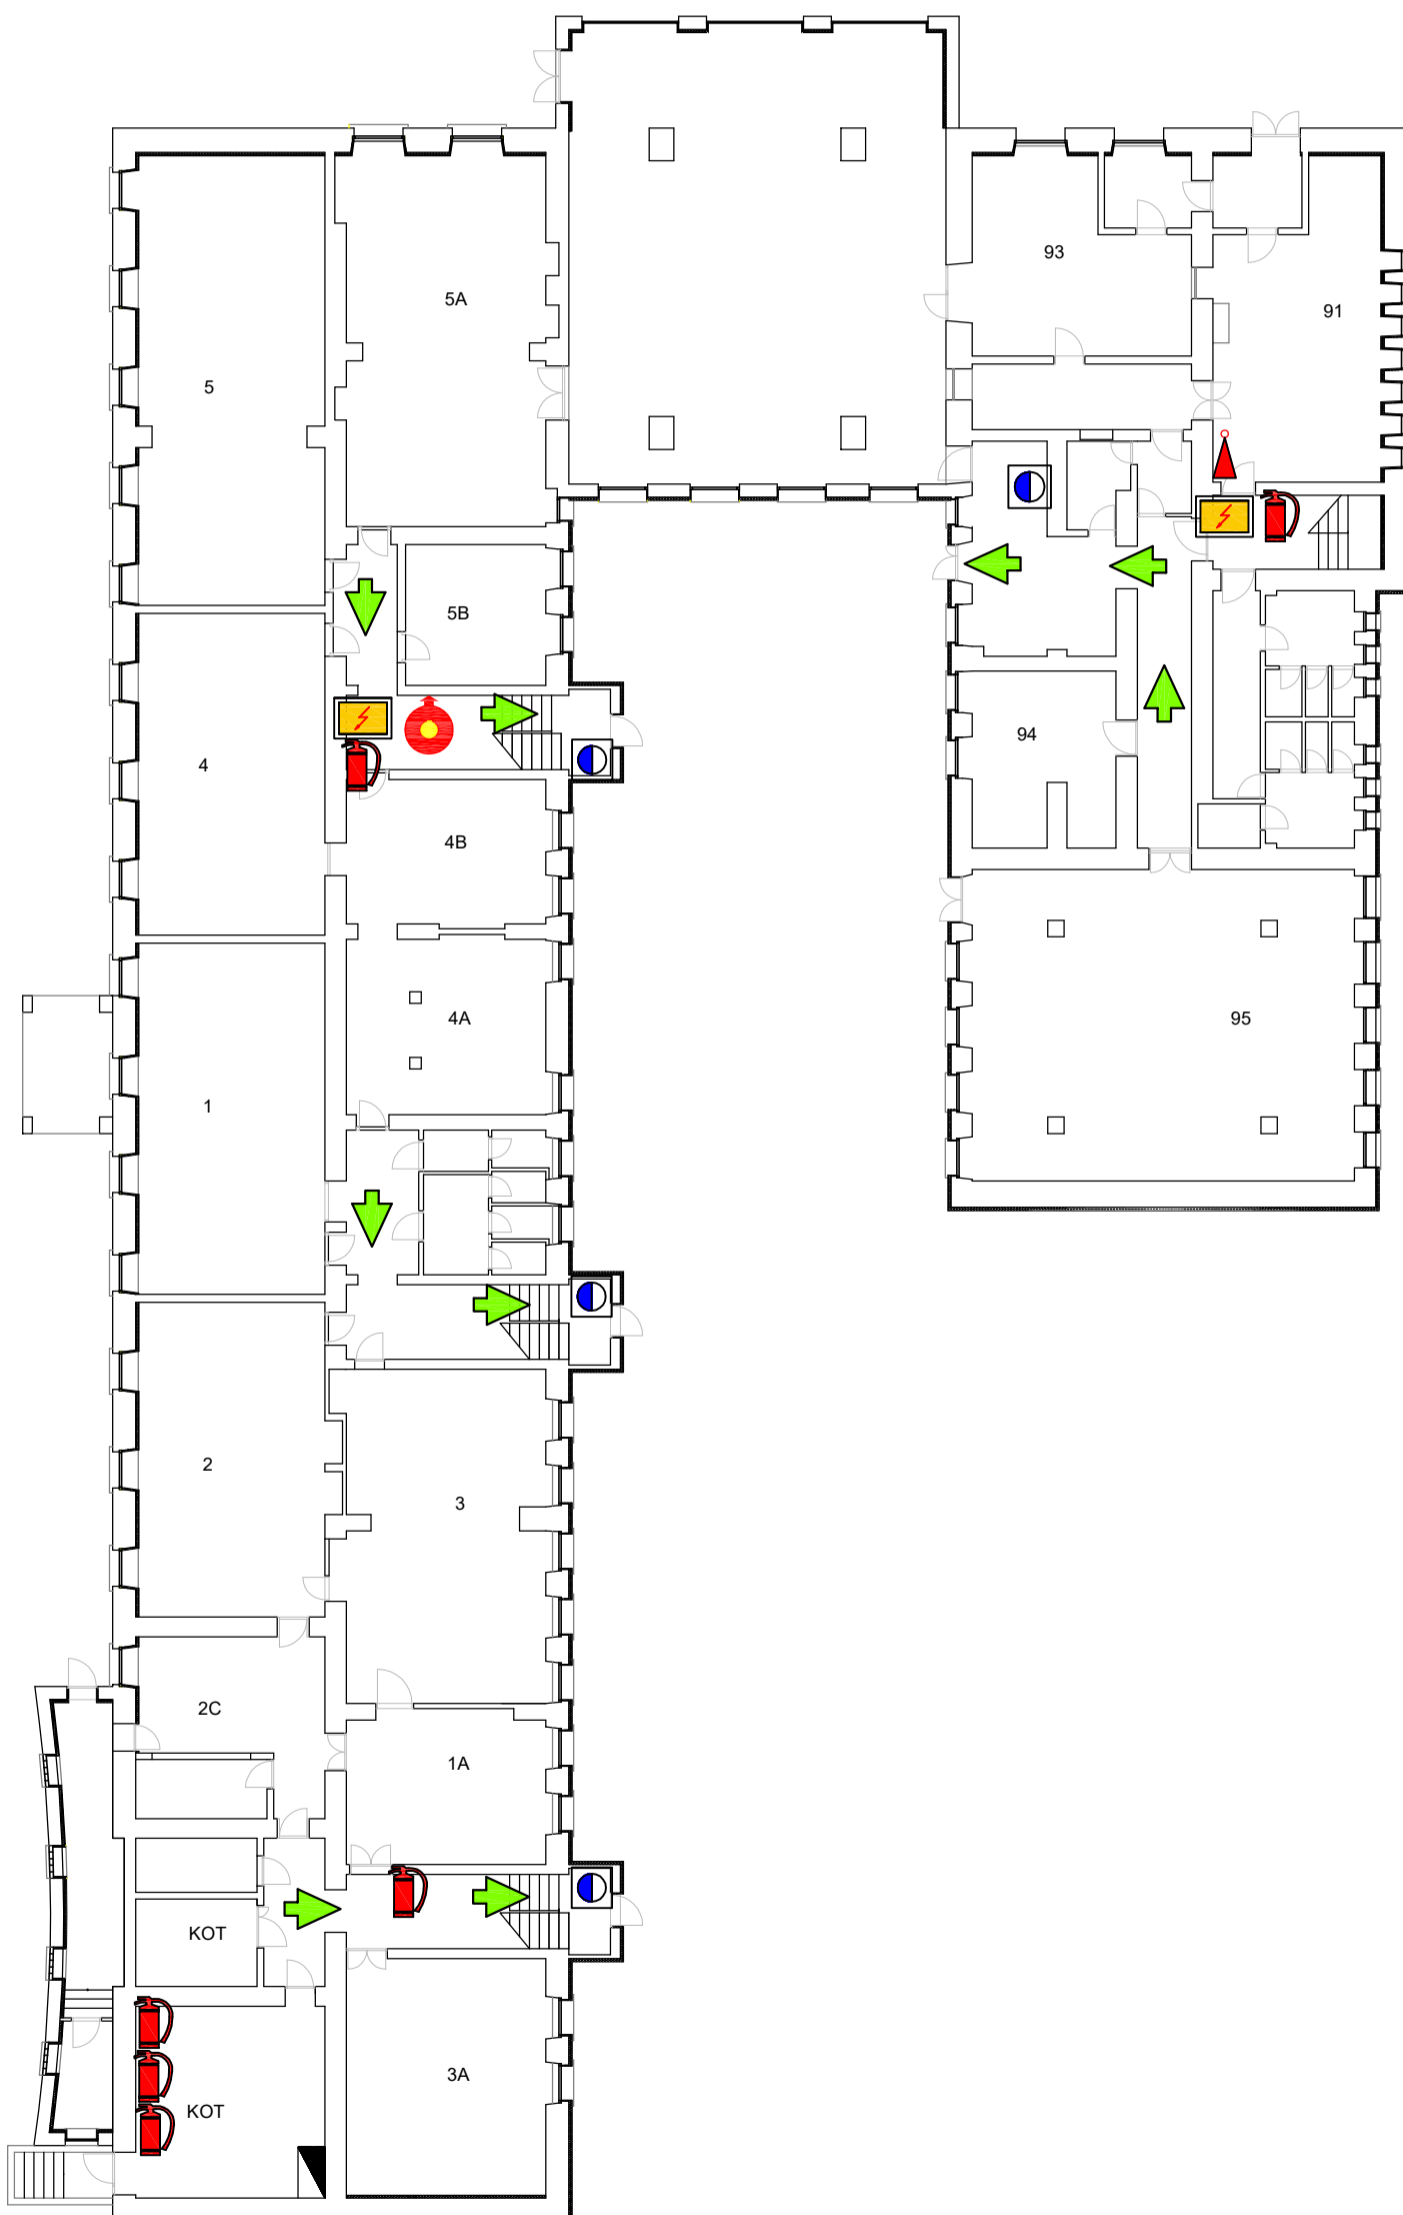

# PLAN EVAKUACIJE

SREDNJA ŠKOLA  
MATE BLAŽINE LABIN  
Rudarska 4, Labin  
SUTEREN

## Podsjetnik u slučaju pojave iznenadnog događaja:

1. Sačuvajte prisebnost, ali ne oklijevajte u poduzimanju potrebnih mjera
2. Prije napuštanja mjesta, ako okolnosti dopuštaju, isključite iz pogona uređaje i instalacije, te za sobom zatvorite prozore i vrata
3. Žurno, ali bez panike krenite prema izlazu iz građevine
4. Surađujte u lokalizaciji iznenadnog događaja, te evakuaciji i spašavanju ljudstva i imovine
5. Ne ponašajte se samovoljno
6. Pomognite ljudima u panici
7. Poduzimajte samo one mjere i aktivnosti kojima ne ugrožavate vlastiti ili tuđi život
8. Ako ste ostali zarobljeni unutar prostorije građevine, ili ste ozljeđeni zavikom u pomoć ili putem telekomunikacijskih uređaja skrenite pozornost na sebe
9. Dojavite o iznenadnom događaju:
  - županijskom centru Državne uprave za zaštitu i spašavanje tel. 112
  - vatrogasnoj jedinici tel. 193
  - policiji tel. 192

## KAZALO SIMBOLA

-  Vi se nalazite ovdje
-  Smjer evakuacije
-  Vatrogasni aparat
-  Električni razvodni ormar
-  Hidrant
-  Vatrogasni aparat - CO<sub>2</sub>