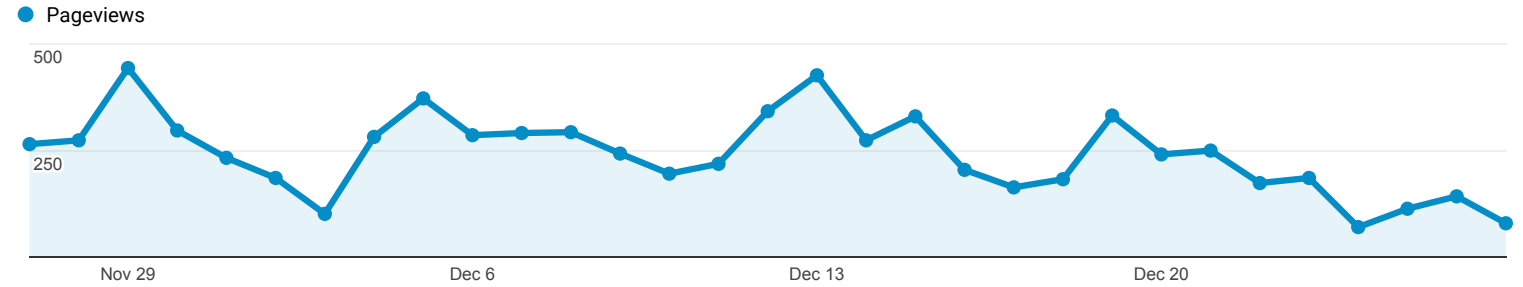

Nov 27, 2016 - Dec 27, 2016

Overview

All Users
100.00% Pageviews

Overview

Pageviews 7,497	Unique Pageviews 5,392	Avg. Time on Page 00:01:25	Bounce Rate 54.41%	% Exit 42.48%

Page Title	Pageviews	% Pageviews
1. SREDNJA ŠKOLA MATE BLAŽINE LABIN	1,983	26.45%
2. Raspored sati	438	5.84%
3. Vremeni pisanih provjera	196	2.61%
4. Razrednici	167	2.23%
5. MŽSV ravnatelja 2016.	149	1.99%
6. Kalendar događanja	134	1.79%
7. sharebutton.to	123	1.64%
8. Stručne suradnice Irena Crvak i Mirjana Dobrić po 4. puta obnovile zvanje savjetnika	112	1.49%
9. U SŠMB-u održano međužupanijsko stručno vijeće Programa GLOBE 2016.	109	1.45%
10. Samovrednovanje	92	1.23%