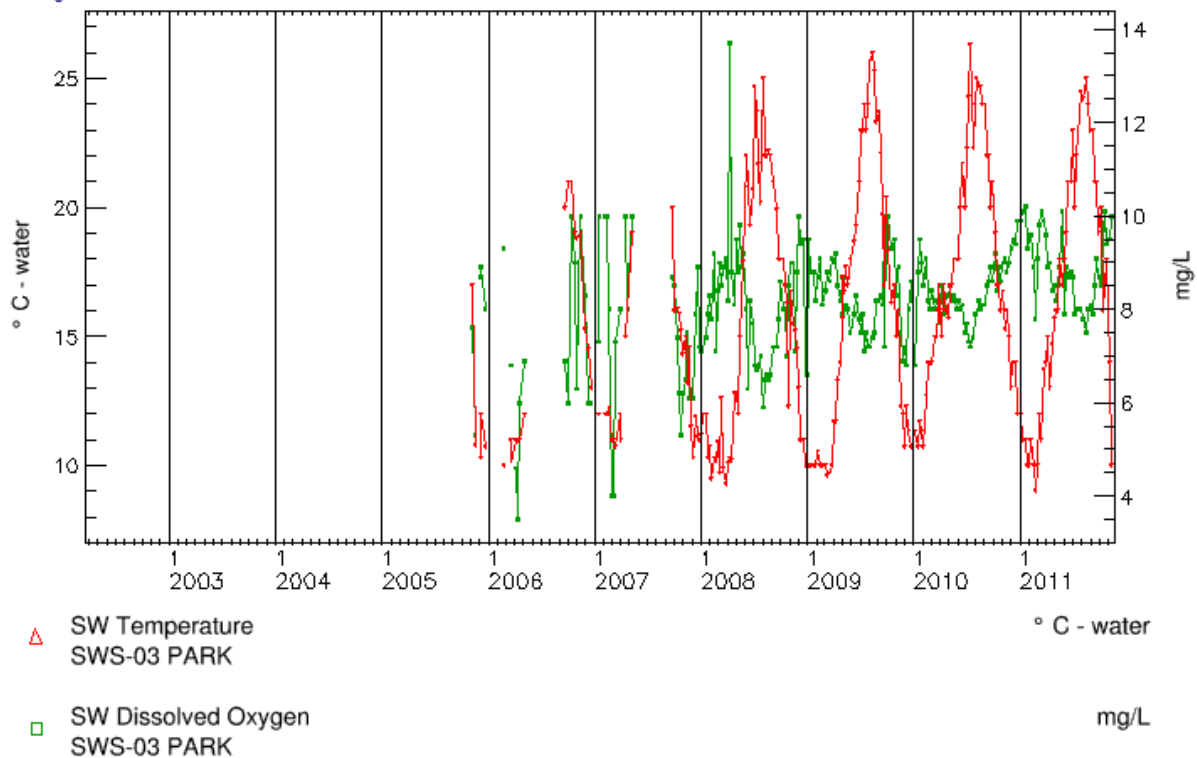

Prirodoslovna i graficka skola-Rijeka, HR, HR

Želimo li našim podacima pridružiti podatke neke druge škole:

- Selection option → add or change school (go)
- Odaberemo zemlju (go) → školu → add schools and make a graph

- School and Site Information

Legend:

Number of reports: TOT = Total (all measurement types), AT = Atmosphere, SW = Hydrology (Surface Water), LC = Land Cover, SO = Soil, PH = Phenology, MD = Metadata.

Add Schools and Make A Graph

Prirodoslovna i graficka skola, Rijeka, HR

Latitude: 45.3394 N, Longitude: 14.4292 E, Elevation: 50 m
TOT=27644, AT=15842, SW=6042, SO=3214, PH=2352, MD=194
[Information](#) | [Data](#) | [Graph](#) | [Map](#) | [GLOBEMail](#) | [Site Info](#)

Gimnazija Petra Preradovica, Virovitica, HR

Latitude: 45.8315 N, Longitude: 17.3855 E, Elevation: 122 m
TOT=29383, AT=15971, SW=10747, SO=2611, MD=54
[Information](#) | [Data](#) | [Graph](#) | [Map](#) | [GLOBEMail](#) | [Site Info](#)

- Odaberemo period i vrstu mjerenja (npr. pH vode)