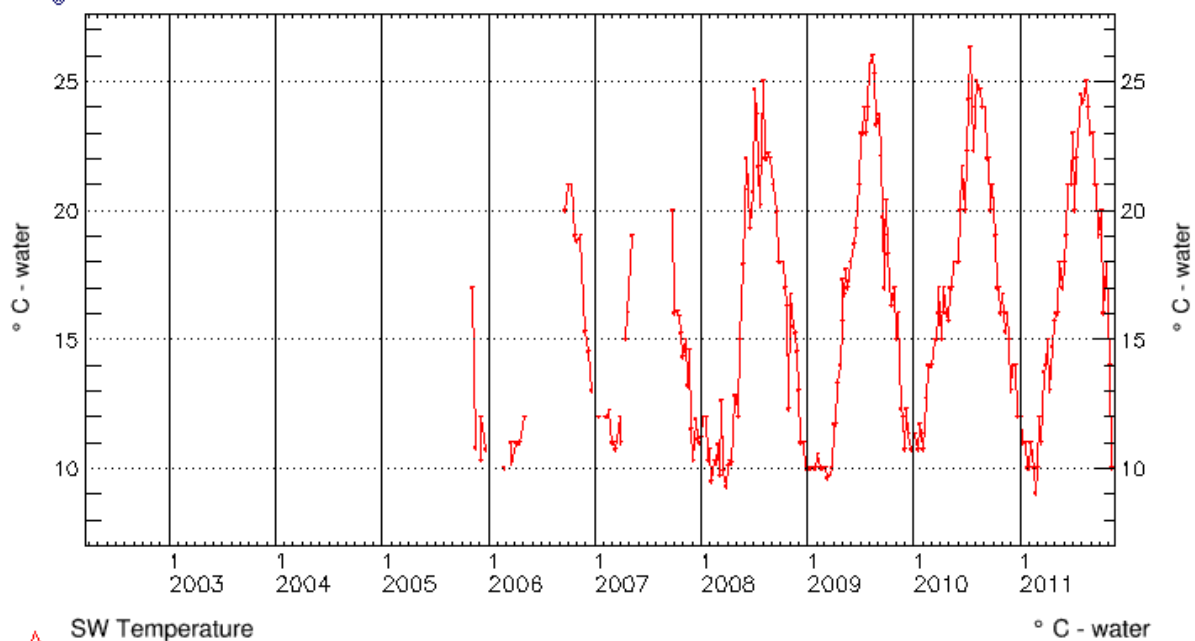

Upotreba podataka iz Globe baze

Slijed nalaženja podataka:

- Classic website
- For students
- Finding data ili graphs
- Upisati ime škole ili odabrati u izborniku zemlju (go)
- Odabrati školu i opciju graphs

PRIKAZIVANJE GRAFOVA

- Odabrati period za kojeg želimo prikaz grafa (dates)
- Odabrati veličinu grafa (graph size)
- Odabrati podatak kojeg želimo prikazati (datasets), npr. temperatura vode, kliknuti redraw

Prirodoslovna i graficka skola-Rijeka, HR, HR

- Ako želimo više grafički prikazati više podataka: nakon prvog odabira stisnemo CTRL i držimo dok odabiremo druge podatke, zatim kliknemo redraw