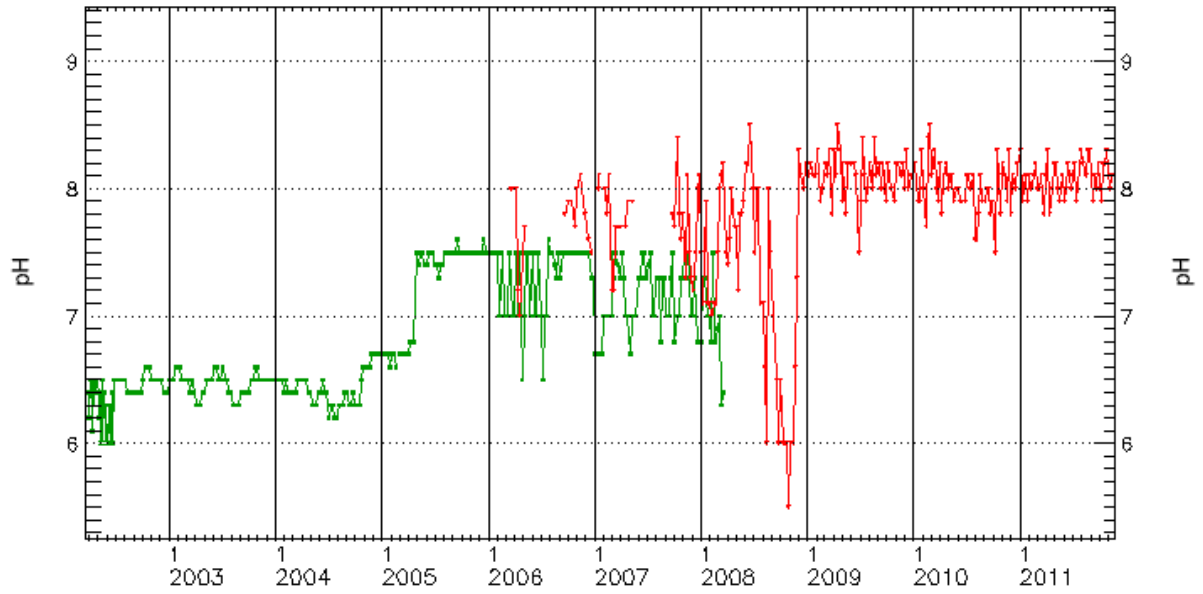

Surface Water pH

- △ Prirodoslovna i graficka skola-Rijeka, HR, HR
  SWS-03 PARK

- Gimnazija Petra Preradovica-Virovitica, HR, HR
  SWS-02 01...ODJENICA